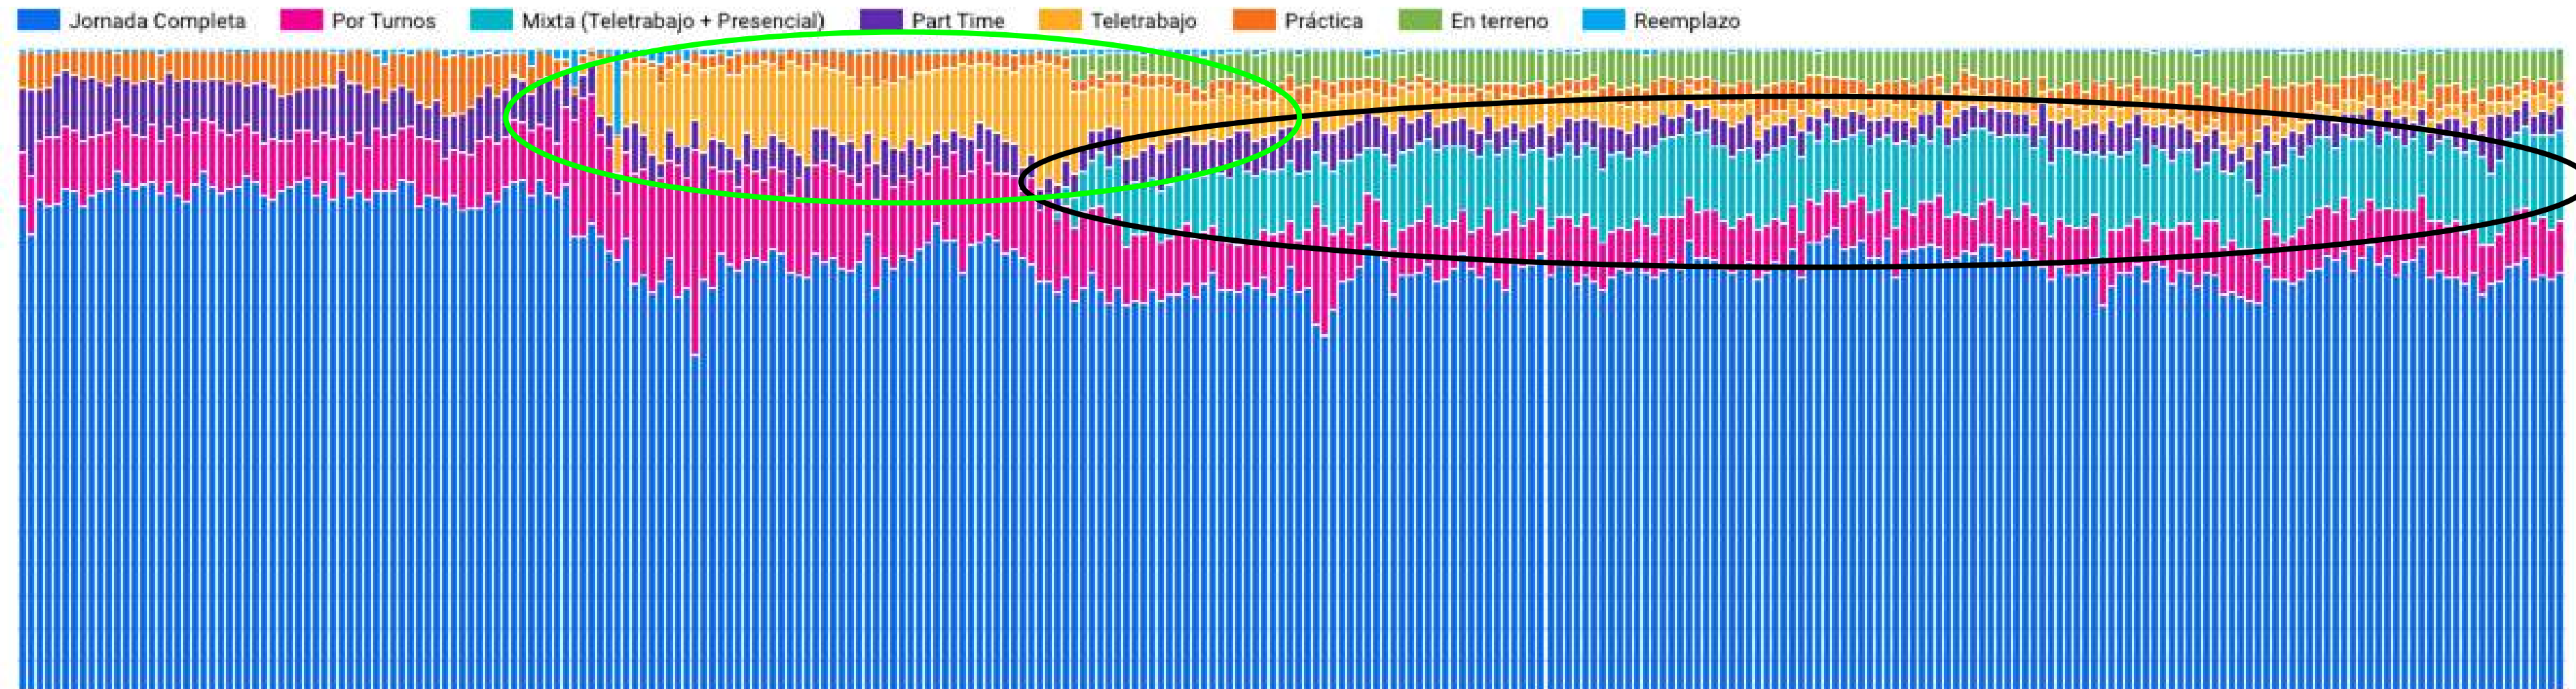

Mercado Laboral

2015-2024

60/40

Solo ↑ Asalariado Público

IALI B. Central V/S Empresas Publicando

Teletrabajo < 2,5 %
Hibrido < 15%

Crecimiento de TP's

El portal de trabajo para todas las etapas de tu vida laboral

Te ayudamos a encontrar ese primer trabajo y todos los que vendrán, ¡Postula hoy!

¿Qué trabajo buscas? Región / Comuna **Buscar empleo**

Mis búsquedas recientes

Trabajos destacados

trabajando.com

Asistente de Recursos Humanos
Prefabricados de Hormigon Grau S.A.
 Metropolitana de Santiago