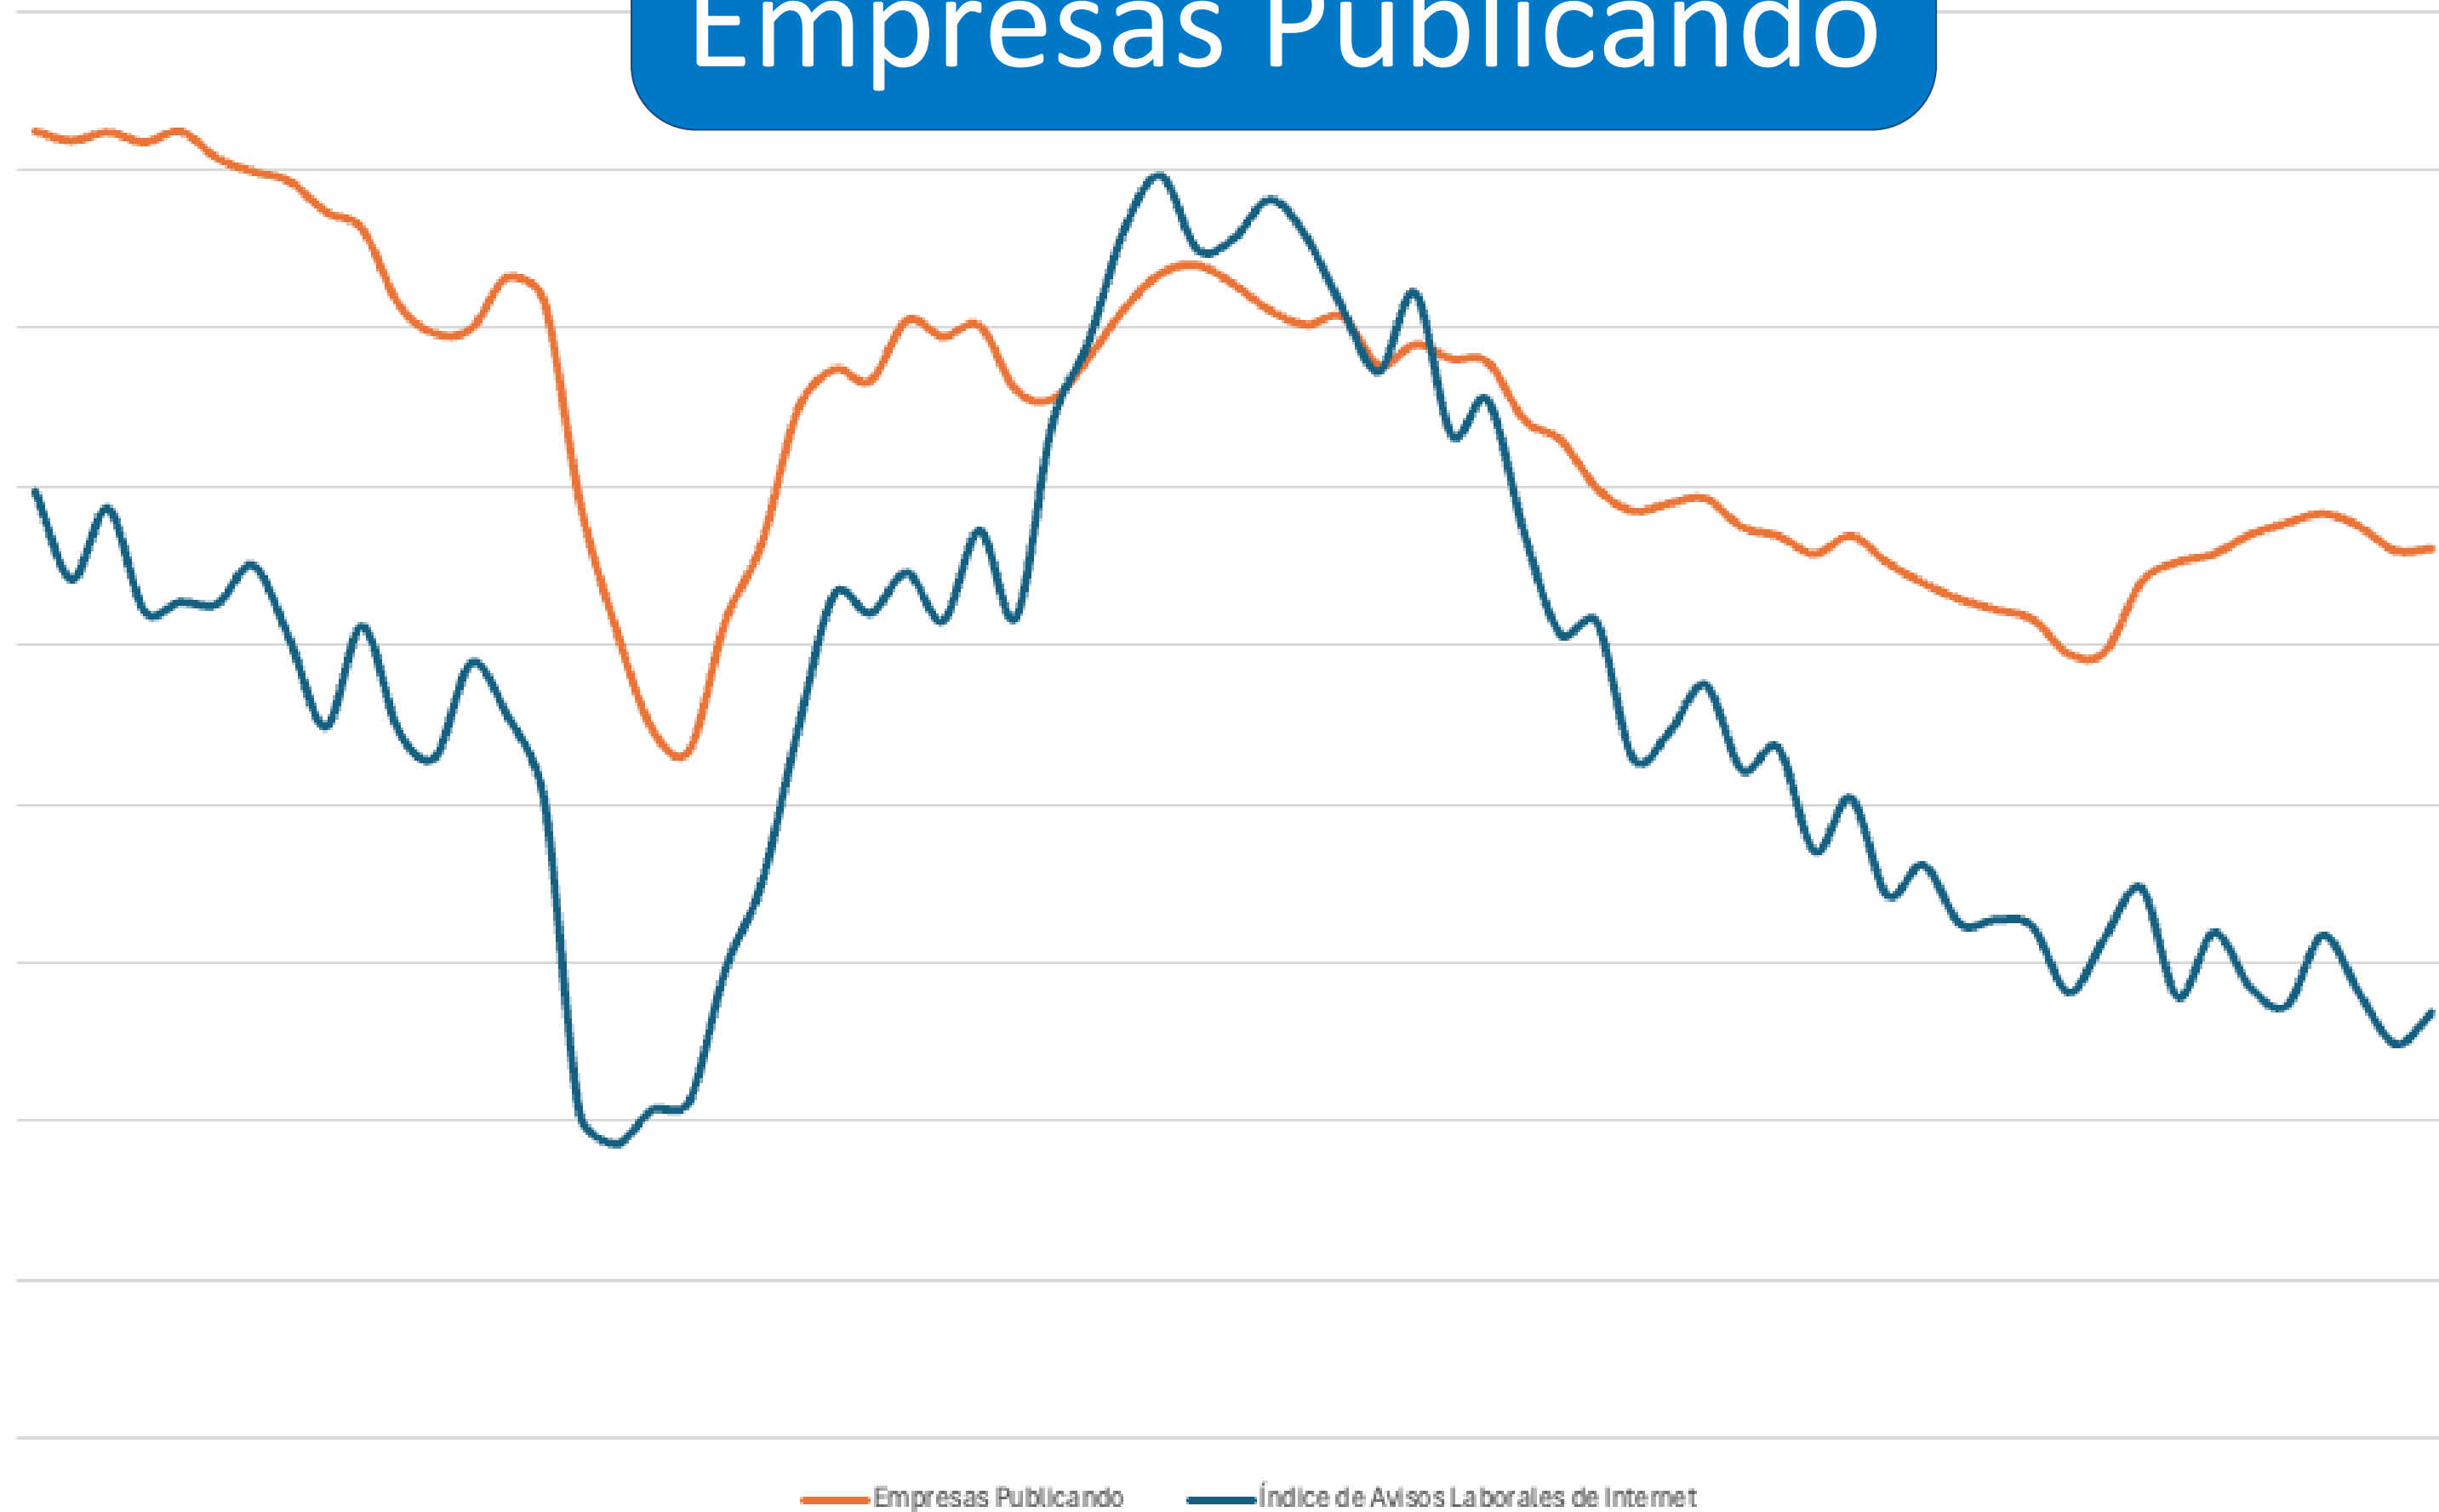

Mercado Laboral

2015-2024

60/40

Solo ↑ Asalariado Público

IALI B. Central V/S Empresas Publicando

Teletrabajo < 2,5 %
Hibrido < 15%

Crecimiento de TP's

El portal de trabajo para todas las etapas de tu vida laboral