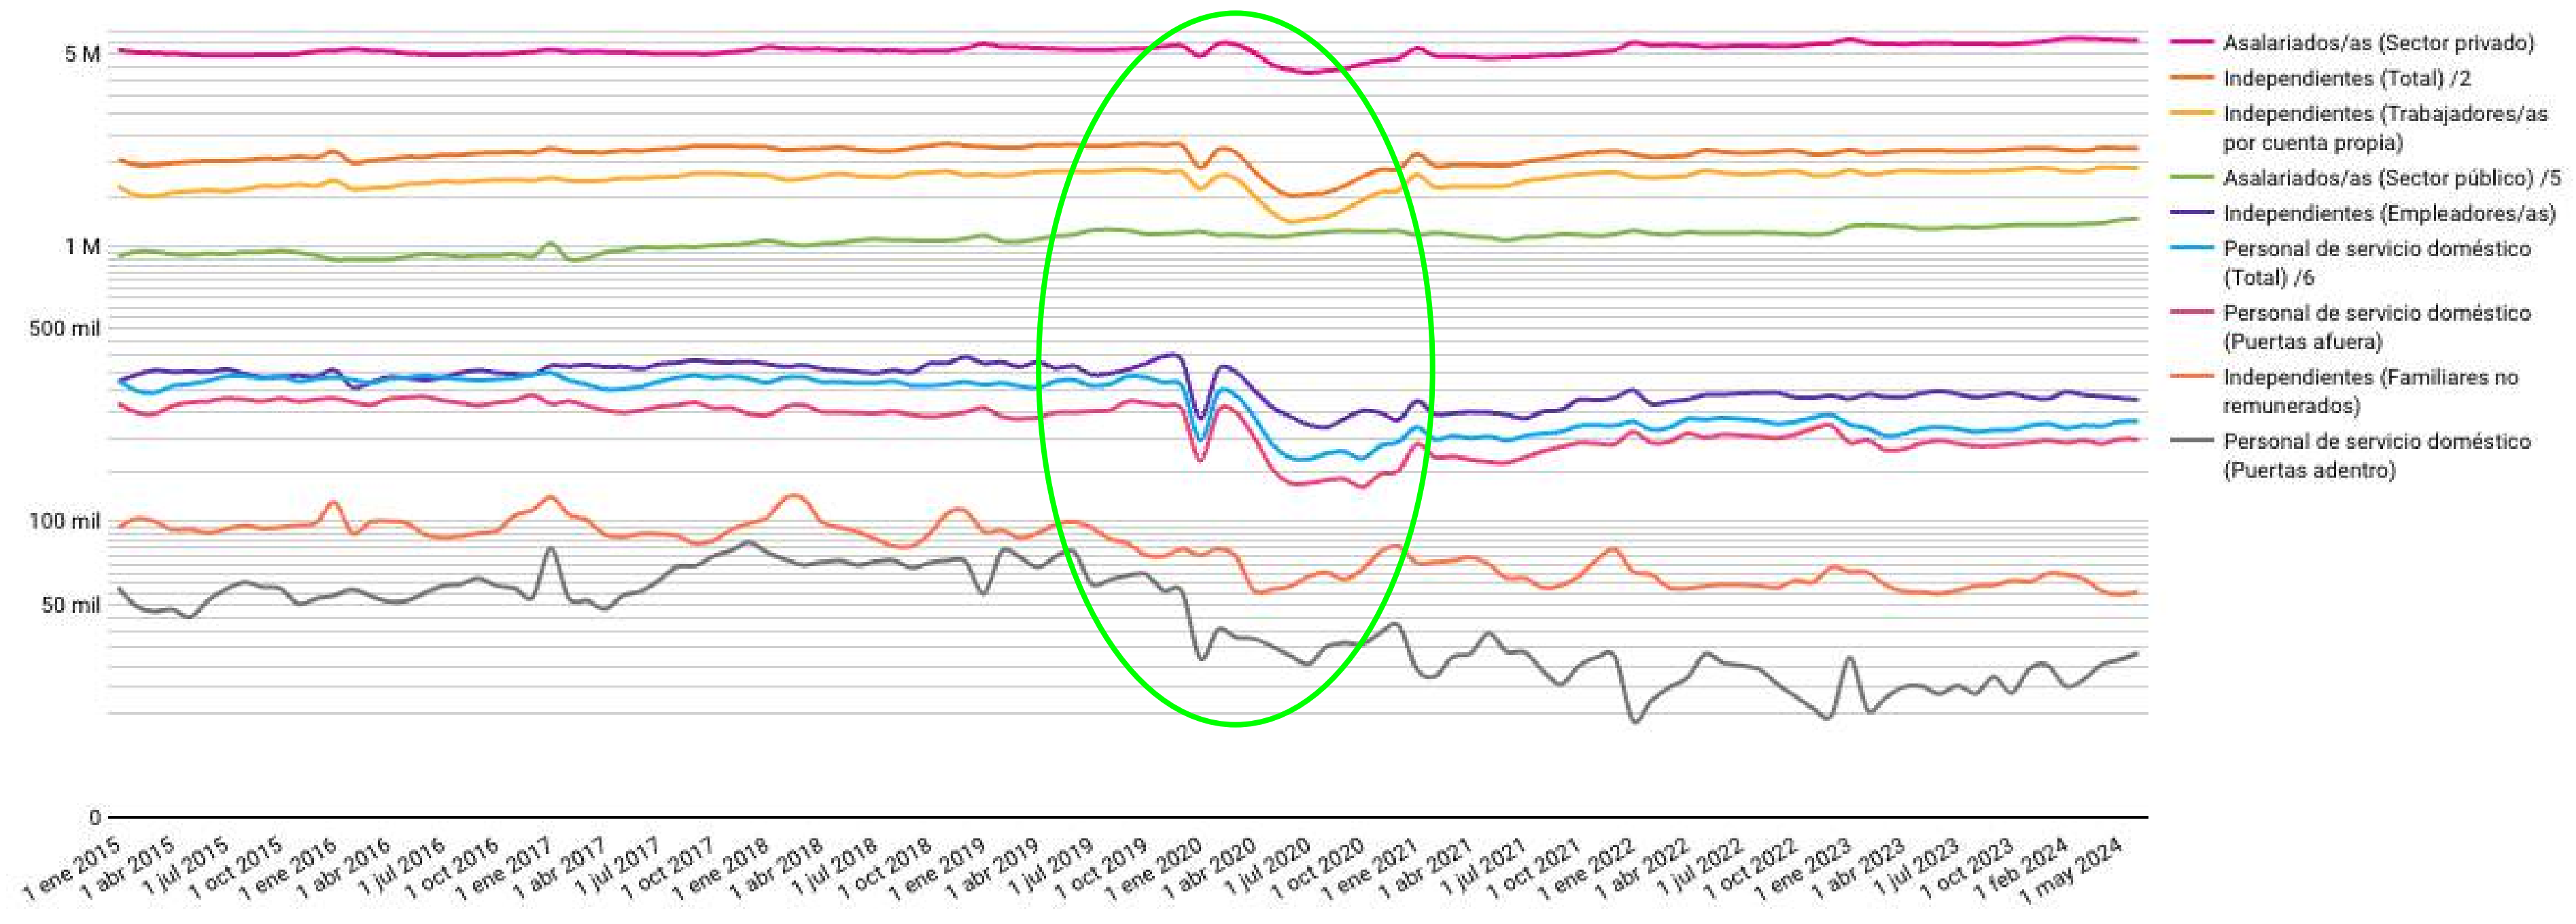

Mercado Laboral

2015-2024

60/40

Solo ↑ Asalariado Público

IALI B. Central V/S Empresas Publicando

Teletrabajo < 2,5 %
Hibrido < 15%

Crecimiento de TP's

El portal de trabajo para todas las etapas de tu vida laboral

Te ayudamos a encontrar ese primer trabajo y todos los que vendrán, ¡Postula hoy!

¿Qué trabajo buscas? Región / Comuna **Buscar empleo**

Mis búsquedas recientes

Trabajos destacados

trabajando.com

Asistente de Recursos Humanos
Prefabricados de Hormigon Grau S.A.
 Metropolitana de Santiago