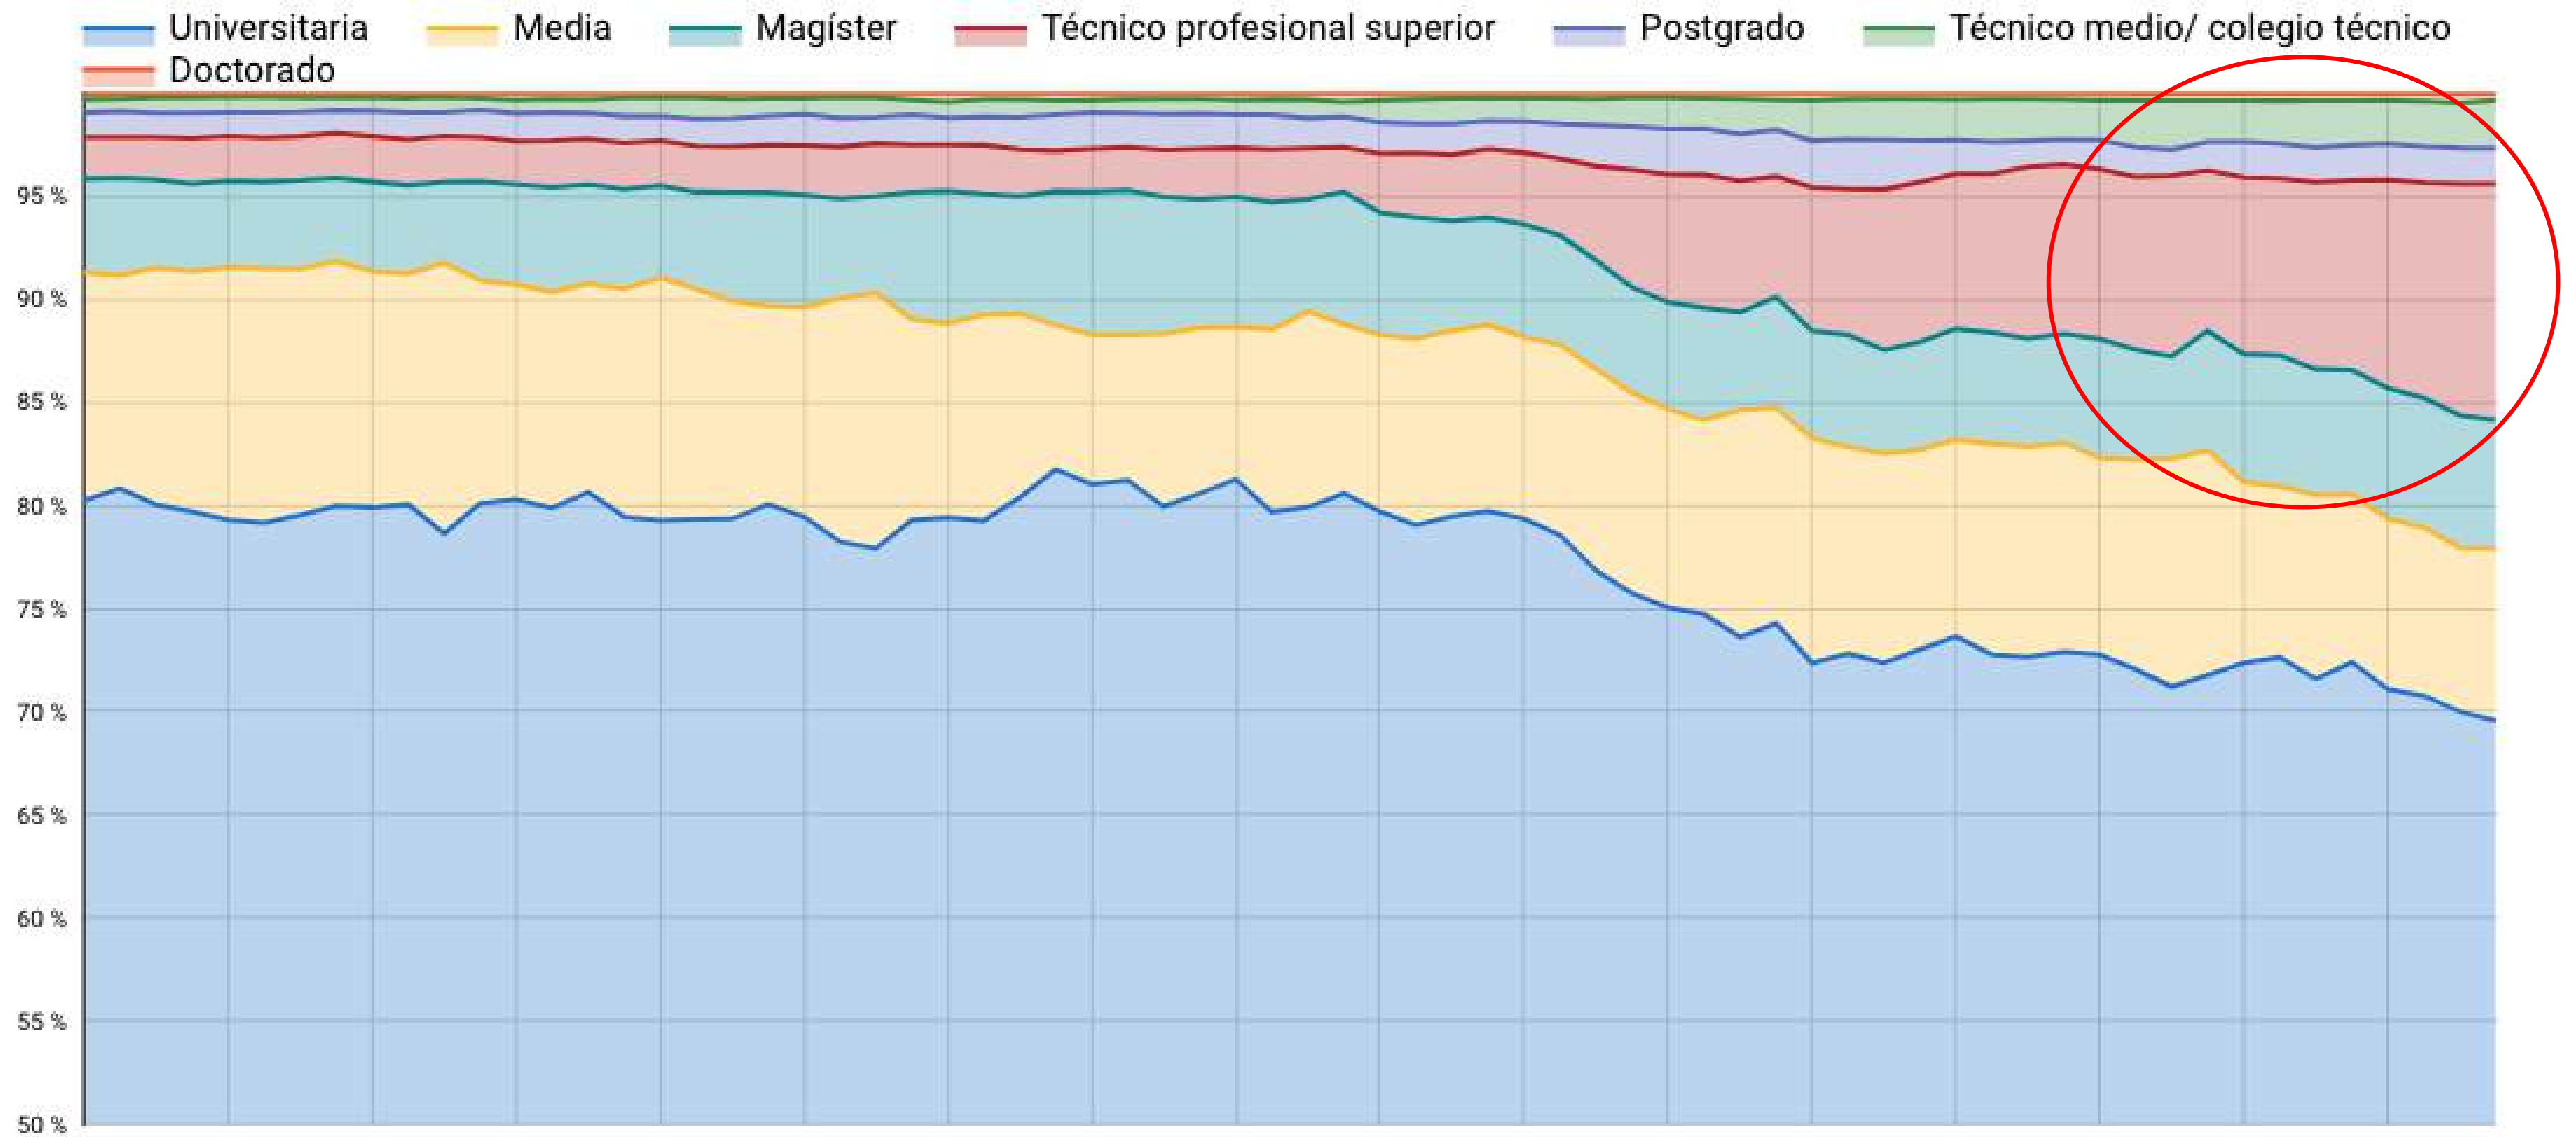

Mercado Laboral

2015-2024

60/40

Solo ↑ Asalariado Público

IALI B. Central V/S Empresas Publicando

Teletrabajo < 2,5 %
Hibrido < 15%

Crecimiento de TP's

El portal de trabajo para todas las etapas de tu vida laboral

Te ayudamos a encontrar ese primer trabajo y todos los que vendrán, ¡Postula hoy!

¿Qué trabajo buscas? Región / Comuna **Buscar empleo**

Mis búsquedas recientes

Trabajos destacados

trabajando.com

Asistente de Recursos Humanos
Prefabricados de Hormigon Grau S.A.
 Metropolitana de Santiago