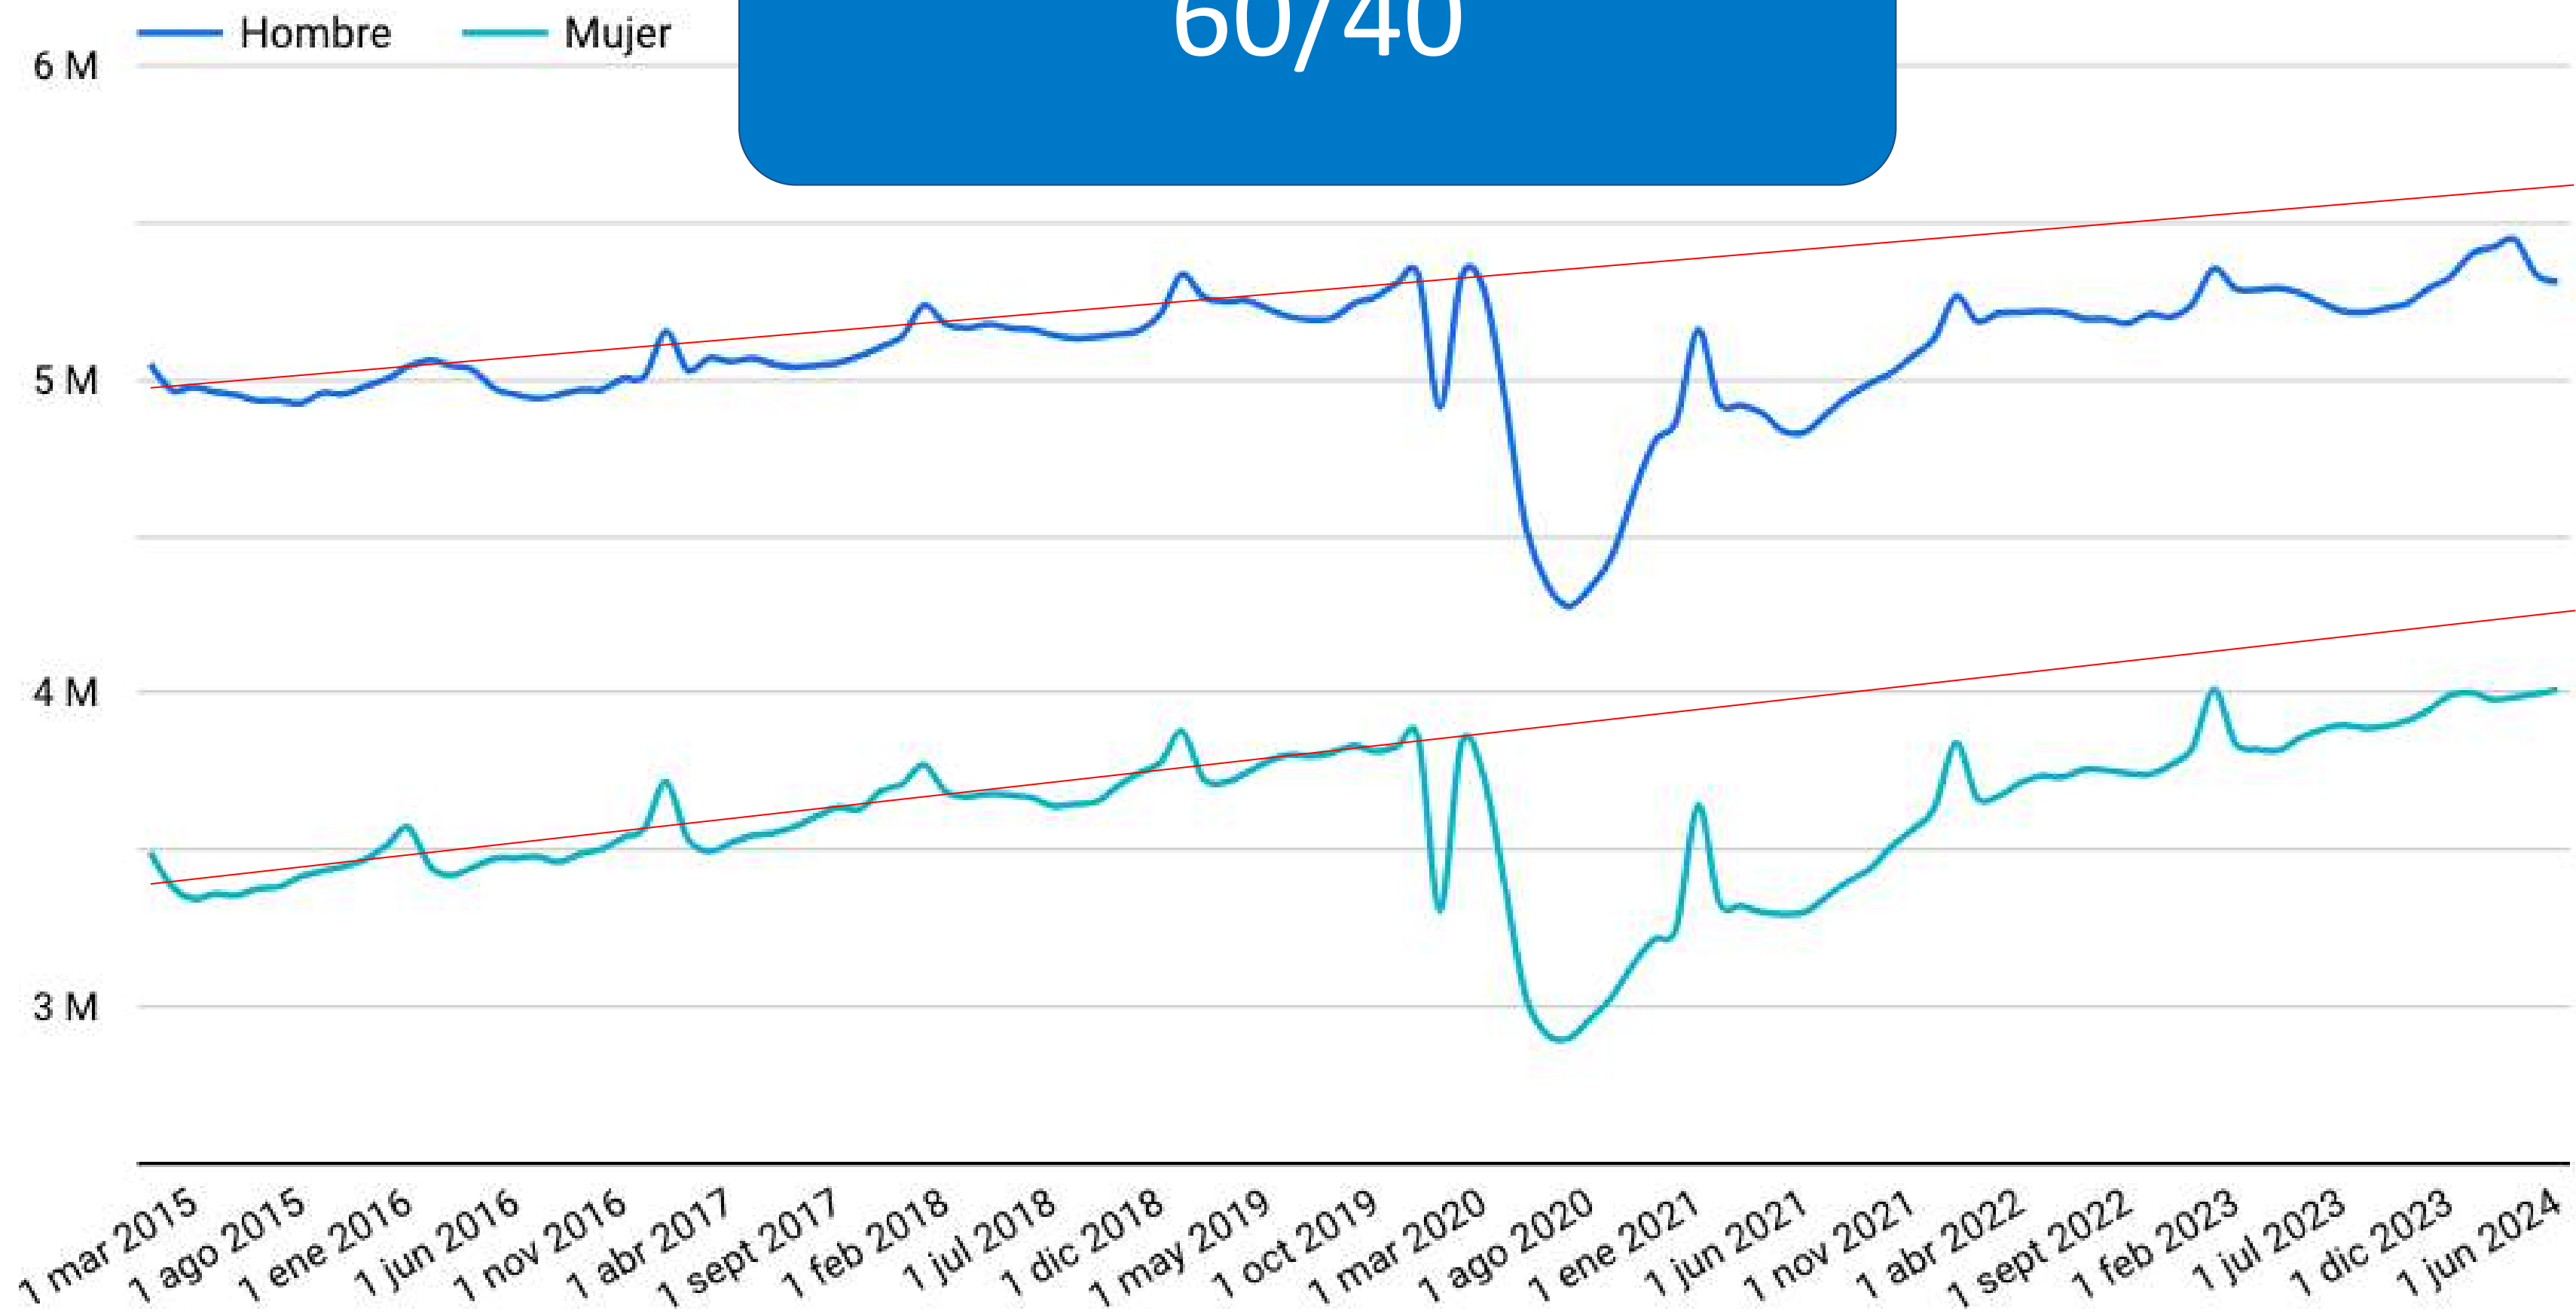

Mercado Laboral

2015-2024

60/40

Solo ↑ Asalariado Público

IALI B. Central V/S Empresas Publicando

Teletrabajo < 2,5 %
Hibrido < 15%

Crecimiento de TP's

El portal de trabajo para todas las etapas de tu vida laboral

Te ayudamos a encontrar ese primer trabajo y todos los que vendrán, ¡Postula hoy!

¿Qué trabajo buscas? Región / Comuna **Buscar empleo**

Mis búsquedas recientes

Trabajos destacados

trabajando.com

Asistente de Recursos Humanos
Prefabricados de Hormigon Grau S.A.
 Metropolitana de Santiago